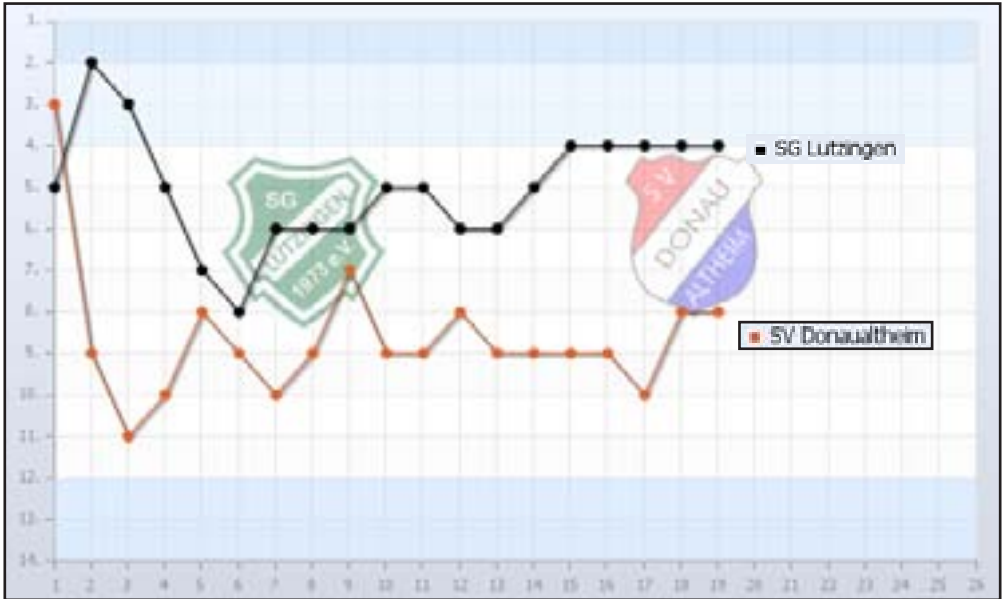

Fieberkurve

Spür den Klang

Klangtherapie

Albert Burggraf

www.spuerdenklang.de

Klangmassage,

Klangmeditation,

Chakrenausgleich,

Yin & Yang- Harmonisierung

09074/603748