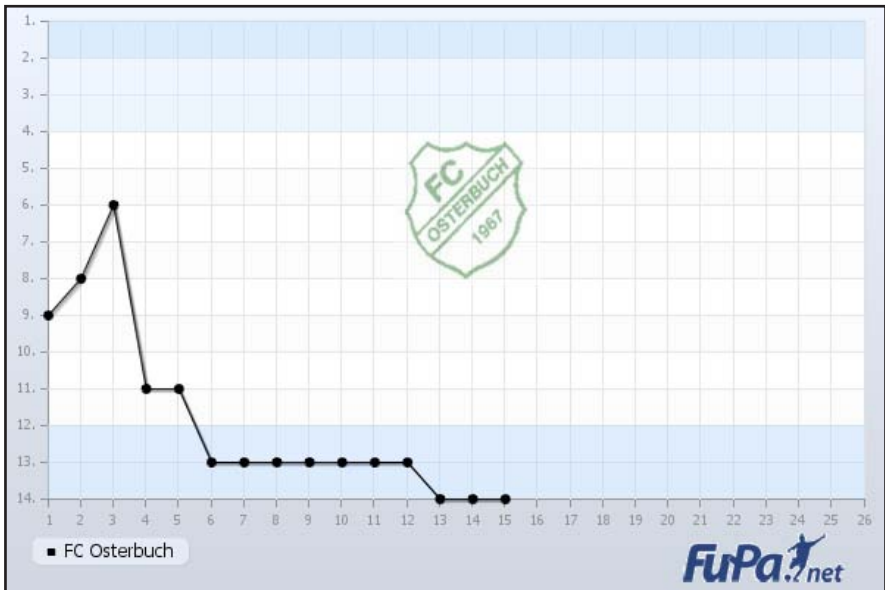

Torschützenliste

I. Mannschaft

Schwair Bernd	13
Beer Michael	4
Häusler Thomas	4
Weber Christian	3
Zerle Markus	2
Fritz Matthias	1
Müller Franz	1
Eigentor	2

II. Mannschaft

Wagner Richard	3
Schieferle Jochen	2
Killewald Christoph	1
Sager Simon	1
Steiger Mathias	1
Hornung Marco	1

GESAMT 28

GESAMT 9

Fairnesstabelle

Platz	Mannschaft	Spiele	gelb	gero	rot	Zeit	unspo.	Pkt.	Quot.
1.	SpVgg Riedlingen	14	14	0	1	0	0	19	1.35
2.	VfL Zusamaltheim	14	23	0	0	0	0	23	1.64
3.	SV Ziertheim-Dattenhausen	14	24	0	0	0	0	24	1.71
4.	TSV Binswangen II	12	21	0	0	0	0	21	1.75
5.	FV Eintracht Landshausen	13	27	0	0	0	0	27	2.07
6.	TSV Wittislingen	14	32	0	0	0	0	32	2.28
7.	SG Lutzingen	15	32	1	0	0	0	35	2.33
8.	SV Donaualtheim	14	33	1	0	0	0	36	2.57
9.	TV Gundelfingen	13	24	2	1	0	0	35	2.69
10.	BC Schretzheim	14	35	3	0	0	0	44	3.14
11.	SV Grün-Weiß Baiershofen	14	27	4	2	0	0	49	3.50
12.	FC Osterbuch	14	27	6	2	0	0	55	3.92
13.	TSV Bäumenheim	15	45	4	1	0	0	62	4.13
14.	SV Wortelstetten	14	37	7	2	0	0	68	4.85

Fieberkurve